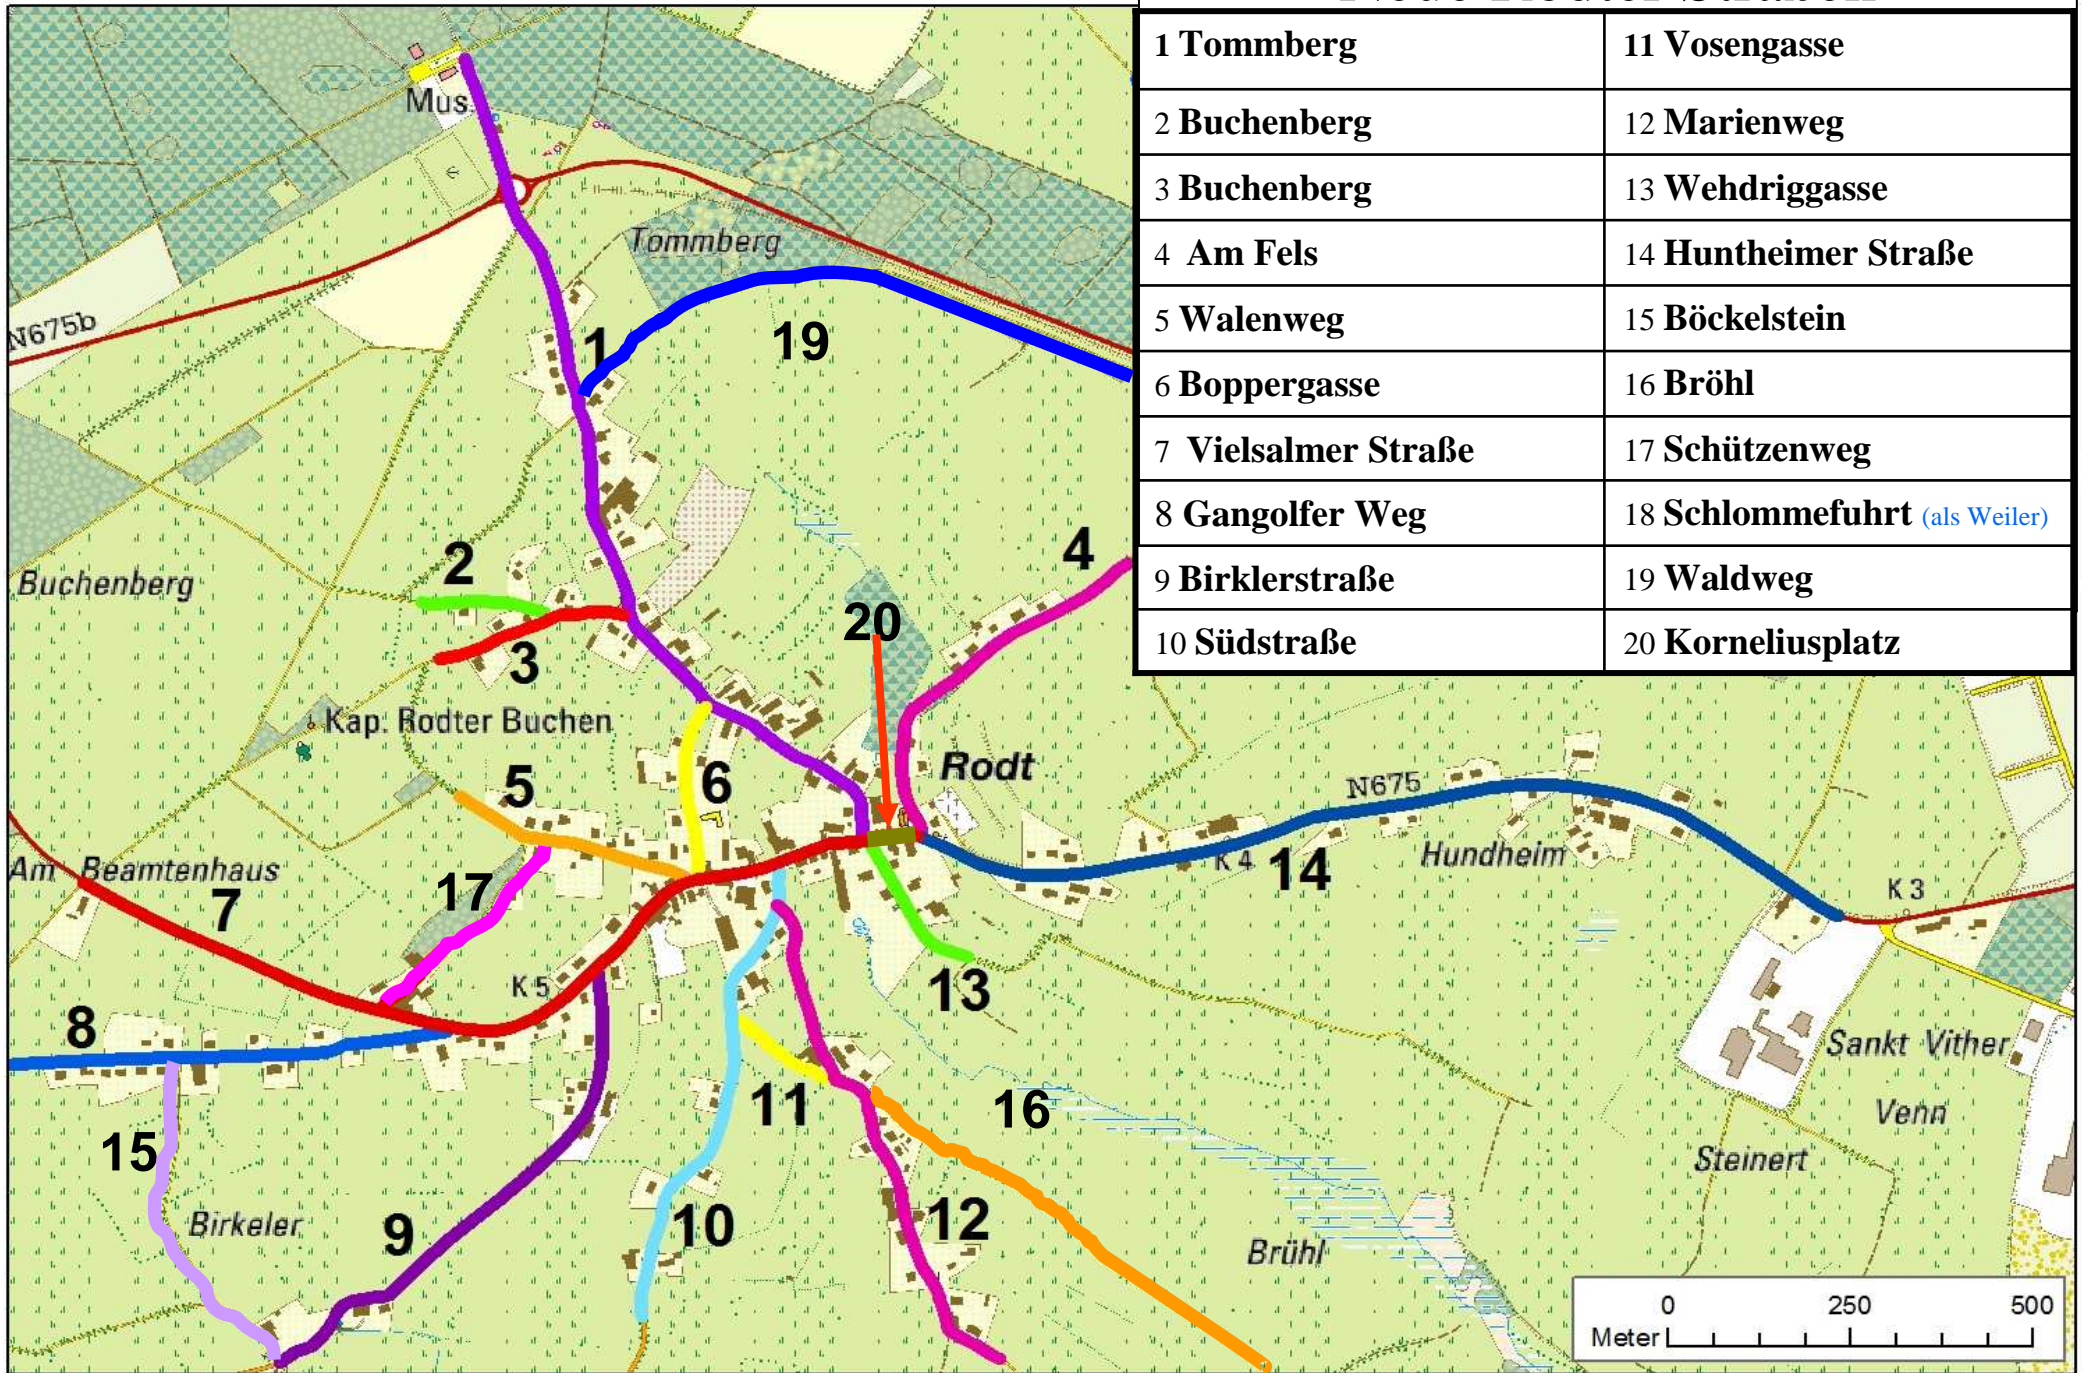

# Neue Rodter Straßen

1 Tommberg	11 Vosengasse
2 Buchenberg	12 Marienweg
3 Buchenberg	13 Wehdriggasse
4 Am Fels	14 Huntheimer Straße
5 Walenweg	15 Böckelstein
6 Boppergasse	16 Brühl
7 Vielsalmer Straße	17 Schützenweg
8 Gangolfer Weg	18 Schlommefuhrt (als Weiler)
9 Birklerstraße	19 Waldweg
10 Südstraße	20 Korneliusplatz